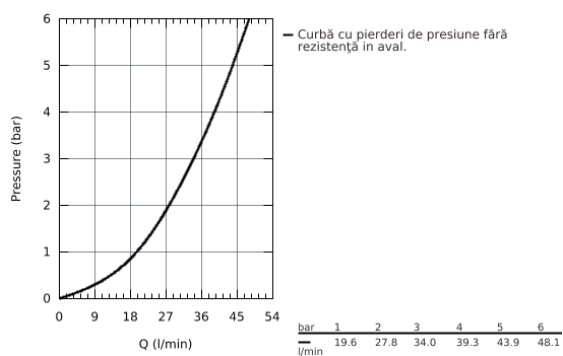

## 24 092 EN1 ESSENCE NEW SINGLE-LEVER MIXER WITH 3-WAY DIVERTER

### DESCRIEREA PRODUSULUI

- set pentru instalarea finală a codului
- GROHE Rapido SmartBox (35 600) - comercializat separat
- cartuş ceramic de 46 mm cu

### GROHE SilkMove

- finisaj **GROHE StarLight**
- rozetă cu element de etanşare a arborelui și fixare mascată **GROHE FastFixation**
- mască metalică, ajustabilă 6° retroactiv
- mâner din metal
- **3-way diverter**
- performanțele debitului:
  - ieșire A = 27 l/min
  - ieșire B = 27 l/min
  - ieșire C = 27 l/min
- fără set de preinstalare