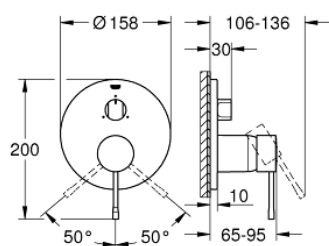

## 24 092 EN1 ESSENCE NEW SINGLE-LEVER MIXER WITH 3-WAY DIVERTER

### DESCRIEREA PRODUSULUI

- set pentru instalarea finală a codului
- GROHE Rapido SmartBox (35 600) - comercializat separat
- cartuş ceramic de 46 mm cu

### GROHE SilkMove

- finisaj **GROHE StarLight**
- rozetă cu element de etanşare a arborelui și fixare mascată **GROHE FastFixation**
- mască metalică, ajustabilă 6° retroactiv
- mâner din metal
- **3-way diverter**
- performanțele debitului:
  - ieșire A = 27 l/min
  - ieșire B = 27 l/min
  - ieșire C = 27 l/min
- fără set de preinstalare